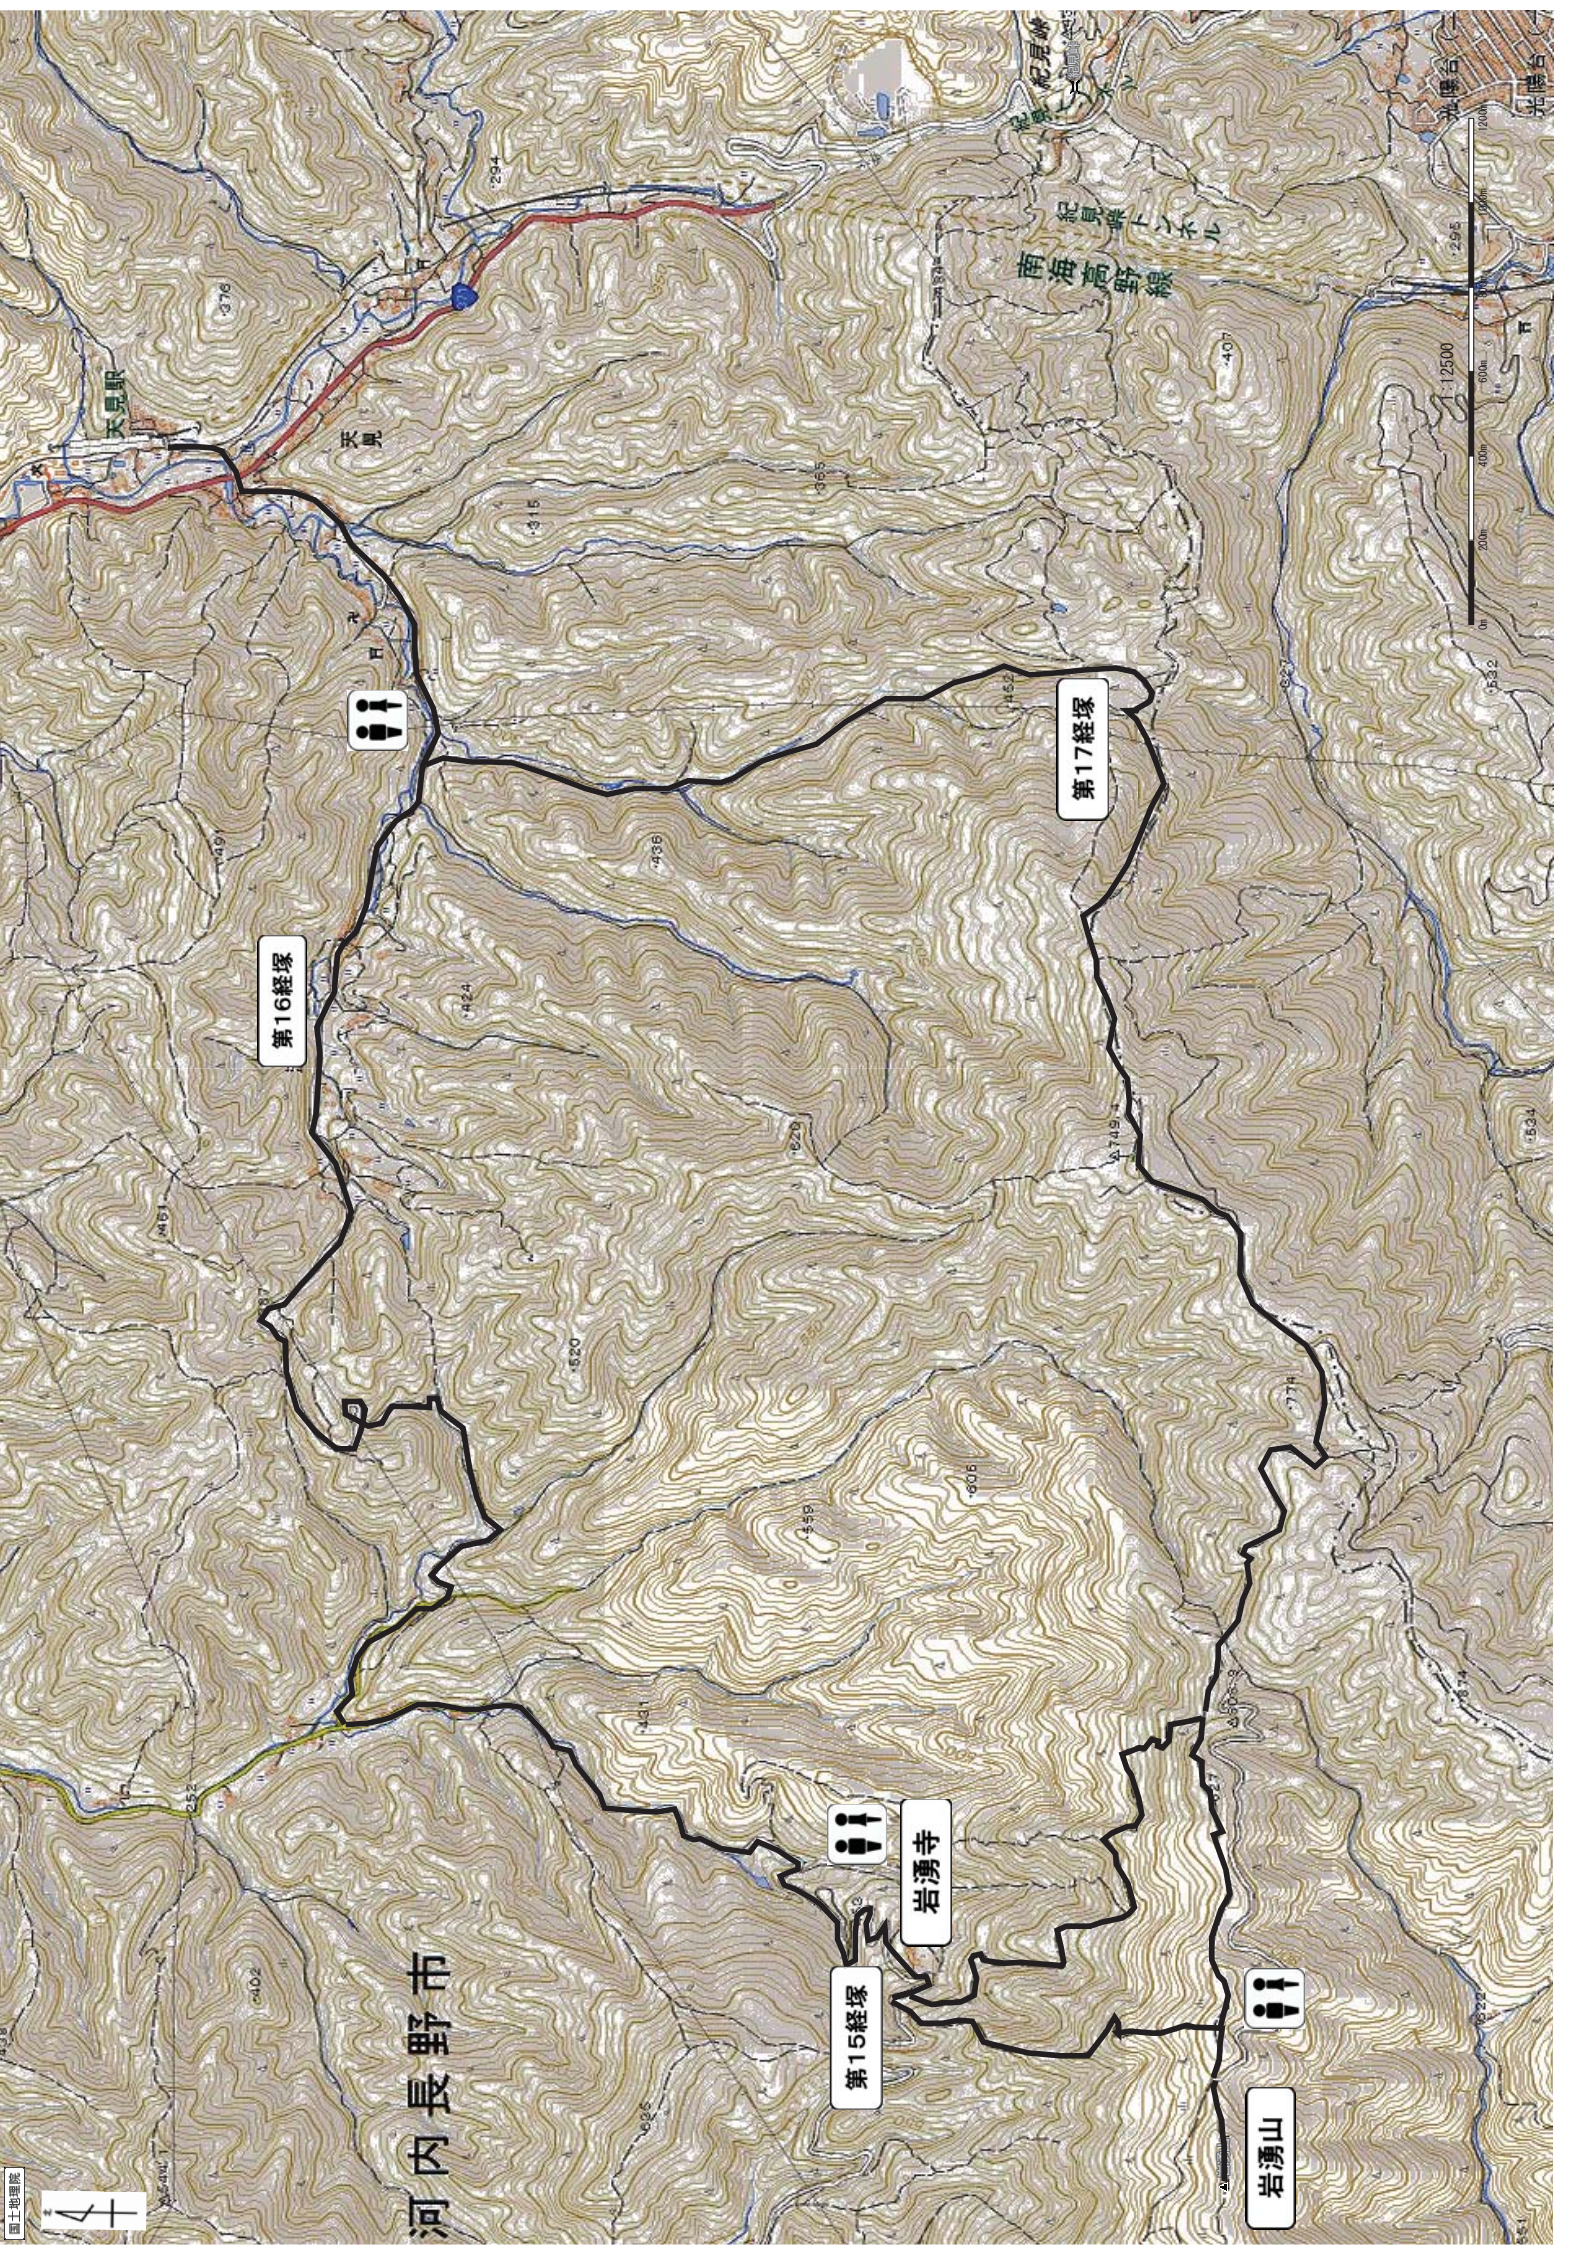

河内長野市

第16経塚

第17経塚

第15経塚

岩湧寺

岩湧山